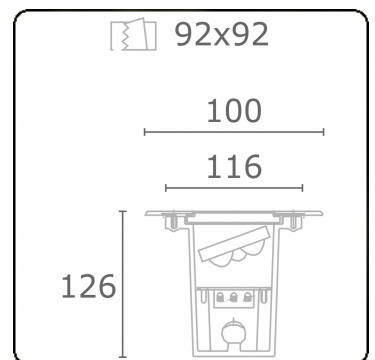

Metro-D 100x100mm - 20° instelbaar - zonder ingietbehuizing
36.20094-0000

Armatuurgegevens

Montage	Grondinbouw
Lichtuittreding	Indirect - kantelbaar
Lichtverdeling	kantelbaar
Afscherming	Glas
Beschermingsgraad	IP 67
Maximale belasting	1000 kg overloopbaar (exclusief ingietpot)
T°	<75 °
Behuizing	Aluminium/Edelstaal
Afwerking	mat zwarte afwerking RAL 9105
Keurmerken	CE, ISO 9001

Elektrische Gegevens

Veiligheidsklasse	III
Voeding	24V DC

Lampgegevens

Lamptype	LED 4000K 32°
Wattage	3x1W
Bruto lichtstroom	399
Armatuur vermogen	4,2W
Afschermingsglas	vlak - helder
Aantal	1
Levensduur LED module	L70/B50 > 60000h
Kleurtolerantie	MacAdam 3
CRI	80

Lichttechnische gegevens

CIE Fluxcode	0 0 0 0 73
--------------	------------

Opmerkingen

100x100mm - helder glas - instelbaar tot 20°

ENERGY

A ▶
B ▶ Verkrijgbaar op aanvraag.
C ▶ Disponible sur demande.
D ▶
E ▶ Available on request.
F ▶ Auf Anfrage.
G ▶