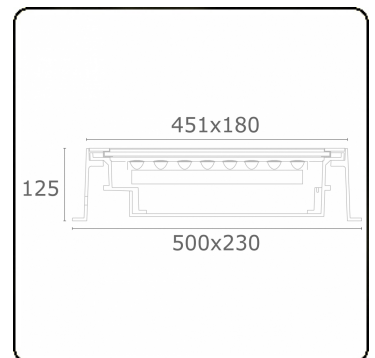

Metro-D 451x180mm - 30° einstellbar - mit Eingießgehäuse
36.73090-0000

Leuchtendaten

| | |
|-----------------------|--|
| Montage | Bodeneinbau |
| Lichtaustritt | Indirekt - einstellbar |
| Lichtstärkeverteilung | einstellbar |
| Leuchten Abdeckung | Glas |
| Schutzgrad | IP 67 |
| Maximale Belastung | 5000 kg überrollbar (inklusive Eingießstopf) |
| T° | <75 ° |
| Gehäuse | Aluminium/Edelstahl |
| Verarbeitung | Verarbeitung in matt schwarz RAL 9105 |
| Prüfzeichen | CE, ISO 9001 |

Lichttechnische Daten

| | |
|--------------|------------|
| CIE Fluxcode | 0 0 0 0 75 |
|--------------|------------|

Bemerkungen

451x180mm - klares Glas - Led Streifen sind separat einstellbar bis 30°

ENERGY