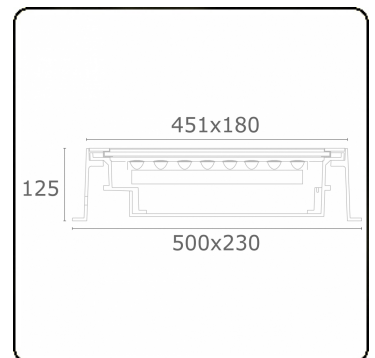

Metro-D 451x180mm - 30° einstellbar - mit Eingießgehäuse
36.73090-0000

Leuchtendaten

Montage	Bodeneinbau
Lichtaustritt	Indirekt - einstellbar
Lichtstärkeverteilung	einstellbar
Leuchten Abdeckung	Glas
Schutzgrad	IP 67
Maximale Belastung	5000 kg überrollbar (inklusive Eingießstopf)
T°	<75 °
Gehäuse	Aluminium/Edelstahl
Verarbeitung	Verarbeitung in matt schwarz RAL 9105
Prüfzeichen	CE, ISO 9001

Lichttechnische Daten

CIE Fluxcode	0 0 0 0 75
--------------	------------

Bemerkungen

451x180mm - klares Glas - Led Streifen sind separat einstellbar bis 30°

ENERGY

Verrijgbaar op aanvraag.

Disponible sur demande.