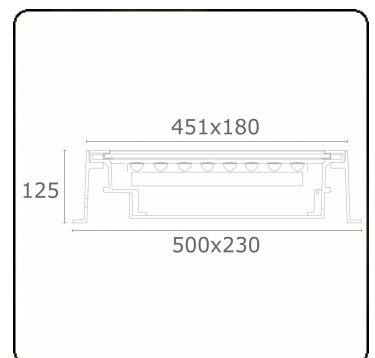

Metro-D 451x180mm - 30° instelbaar - met ingietbehuizing
36.73091-0000

Armatuurgegevens

Montage	Grondinbouw
Lichtuittreding	Indirect - kantelbaar
Lichtverdeling	kantelbaar
Afscherming	Glas
Beschermingsgraad	IP 67
Maximale belasting	5000 kg overrijdbaar (inclusief ingietpot)
T°	<75 °
Behuizing	Aluminium/Edelstaal
Afwerking	mat zwarte afwerking RAL 9105
Keurmerken	CE, ISO 9001

Lichttechnische gegevens

CIE Fluxcode	0 0 0 0 73
--------------	------------

Opmerkingen

451x180mm - helder glas - strips zijn afzonderlijk instelbaar tot 30°

ENERGY

Verrijgbaar op aanvraag.

Disponible sur demande.