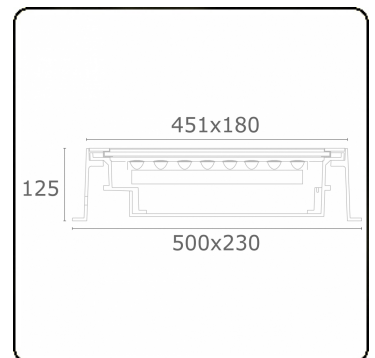

**Metro-D 451x180mm - 30° einstellbar - mit Eingießgehäuse**  
36.73091-0000

**Leuchtendaten**

Montage	Bodeneinbau
Lichtaustritt	Indirekt - einstellbar
Lichtstärkeverteilung	einstellbar
Leuchten Abdeckung	Glas
Schutzgrad	IP 67
Maximale Belastung	5000 kg überrollbar (inklusive Eingießstopf)
T°	<75 °
Gehäuse	Aluminium/Edelstahl
Verarbeitung	Verarbeitung in matt schwarz RAL 9105
Prüfzeichen	CE, ISO 9001

**Lichttechnische Daten**

CIE Fluxcode	0 0 0 0 73
--------------	------------

**Bemerkungen**

451x180mm - klares Glas - Led Streifen sind separat einstellbar bis 30°

**ENERGY**

Verrijgbaar op aanvraag.

Disponible sur demande.