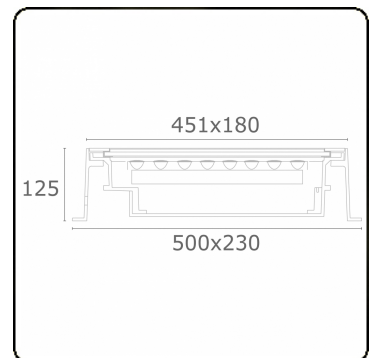

Metro-D 451x180mm - 30° einstellbar - mit Eingießgehäuse
36.73091-0000

Leuchtendaten

Montage	Bodeneinbau
Lichtaustritt	Indirekt - einstellbar
Lichtstärkeverteilung	einstellbar
Leuchten Abdeckung	Glas
Schutzgrad	IP 67
Maximale Belastung	5000 kg überrollbar (inklusive Eingießstopf)
T°	<75 °
Gehäuse	Aluminium/Edelstahl
Verarbeitung	Verarbeitung in matt schwarz RAL 9105
Prüfzeichen	CE, ISO 9001

Lichttechnische Daten

CIE Fluxcode	0 0 0 0 73
--------------	------------

Bemerkungen

451x180mm - klares Glas - Led Streifen sind separat einstellbar bis 30°

ENERGY

Verrijgbaar op aanvraag.

Disponible sur demande.