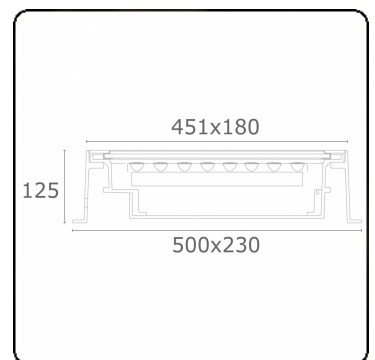

Metro-D 451x180mm - 30° instelbaar - met ingietbehuizing
36.73093-0000

Armatuurgegevens

Montage	Grondinbouw
Lichtuittreding	Indirect - kantelbaar
Lichtverdeling	kantelbaar
Afscherming	Glas
Beschermingsgraad	IP 67
Maximale belasting	5000 kg overrijdbaar (inclusief ingietpot)
T°	<75 °
Behuizing	Aluminium/Edelstaal
Afwerking	mat zwarte afwerking RAL 9105
Keurmerken	CE, ISO 9001

Lichttechnische gegevens

CIE Fluxcode	0 0 0 0 75
--------------	------------

Opmerkingen

451x180mm - helder glas - strips zijn afzonderlijk instelbaar tot 30°

ENERGY

Verrijgbaar op aanvraag.

Disponible sur demande.