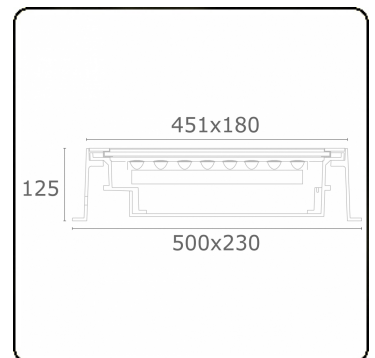

Metro-D 451x180mm - 30° instelbaar - met ingietbehuizing
36.73093-0000

Armatuurgegevens

Montage	Grondinbouw
Lichtuittreding	Indirect - kantelbaar
Lichtverdeling	kantelbaar
Afscherming	Glas
Beschermingsgraad	IP 67
Maximale belasting	5000 kg overrijdbaar (inclusief ingietpot)
T°	<75 °
Behuizing	Aluminium/Edelstaal
Afwerking	mat zwarte afwerking RAL 9105
Keurmerken	CE, ISO 9001

Lichttechnische gegevens

CIE Fluxcode	0 0 0 0 75
--------------	------------

Opmerkingen

451x180mm - helder glas - strips zijn afzonderlijk instelbaar tot 30°

ENERGY

Verrijgbaar op aanvraag.

Disponible sur demande.