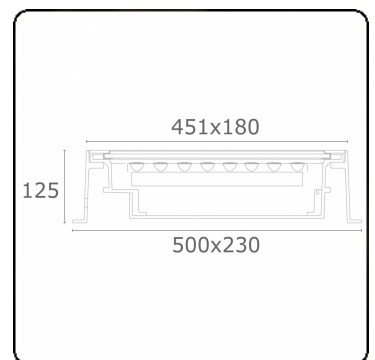

Metro-D 451x180mm - 30° einstellbar - mit Eingießgehäuse
36.73093-0000

Leuchtendaten

Montage	Bodeneinbau
Lichtaustritt	Indirekt - einstellbar
Lichtstärkeverteilung	einstellbar
Leuchten Abdeckung	Glas
Schutzgrad	IP 67
Maximale Belastung	5000 kg überrollbar (inklusive Eingießstopf)
T°	<75 °
Gehäuse	Aluminium/Edelstahl
Verarbeitung	Verarbeitung in matt schwarz RAL 9105
Prüfzeichen	CE, ISO 9001

Lichttechnische Daten

CIE Fluxcode	0 0 0 0 75
--------------	------------

Bemerkungen

451x180mm - klares Glas - Led Streifen sind separat einstellbar bis 30°

ENERGY

Verkrijgbaar op aanvraag.

Disponible sur demande.