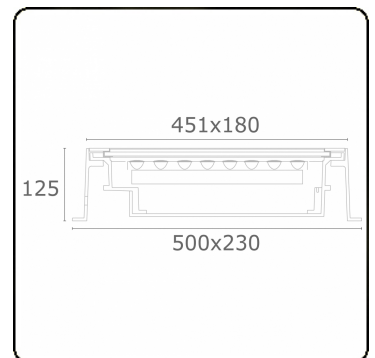

**Metro-D 451x180mm - 30° einstellbar - mit Eingießgehäuse**  
36.73093-0000

**Leuchtendaten**

Montage	Bodeneinbau
Lichtaustritt	Indirekt - einstellbar
Lichtstärkeverteilung	einstellbar
Leuchten Abdeckung	Glas
Schutzgrad	IP 67
Maximale Belastung	5000 kg überrollbar (inklusive Eingießstopf)
T°	<75 °
Gehäuse	Aluminium/Edelstahl
Verarbeitung	Verarbeitung in matt schwarz RAL 9105
Prüfzeichen	CE, ISO 9001

**Lichttechnische Daten**

CIE Fluxcode	0 0 0 0 75
--------------	------------

**Bemerkungen**

451x180mm - klares Glas - Led Streifen sind separat einstellbar bis 30°

**ENERGY**

Verrijgbaar op aanvraag.

Disponible sur demande.