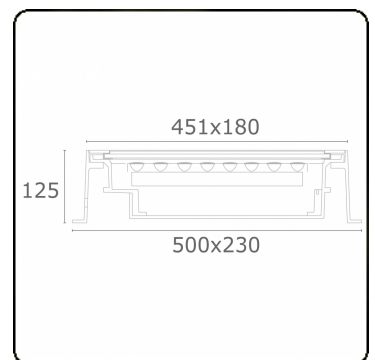

Metro-D 451x180mm - 30° instelbaar - met ingietbehuizing
36.73094-0000

Armatuurgegevens

Montage	Grondinbouw
Lichtuittreding	Indirect - kantelbaar
Lichtverdeling	kantelbaar
Afscherming	Glas
Beschermingsgraad	IP 67
Maximale belasting	5000 kg overrijdbaar (inclusief ingietpot)
T°	<75 °
Behuizing	Aluminium/Edelstaal
Afwerking	mat zwarte afwerking RAL 9105
Keurmerken	CE, ISO 9001

Lichttechnische gegevens

CIE Fluxcode	0 0 0 0 73
--------------	------------

Opmerkingen

451x180mm - helder glas - strips zijn afzonderlijk instelbaar tot 30°

ENERGY

Verrijgbaar op aanvraag.

Disponible sur demande.