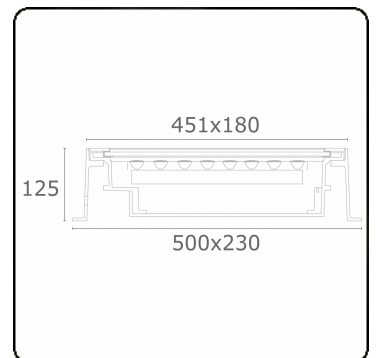

Metro-D 451x180mm - 30° einstellbar - mit Eingießgehäuse
36.73094-0000

Leuchtendaten

Montage	Bodeneinbau
Lichtaustritt	Indirekt - einstellbar
Lichtstärkeverteilung	einstellbar
Leuchten Abdeckung	Glas
Schutzgrad	IP 67
Maximale Belastung	5000 kg überrollbar (inklusive Eingießstopf)
T°	<75 °
Gehäuse	Aluminium/Edelstahl
Verarbeitung	Verarbeitung in matt schwarz RAL 9105
Prüfzeichen	CE, ISO 9001

Lichttechnische Daten

CIE Fluxcode	0 0 0 0 73
--------------	------------

Bemerkungen

451x180mm - klares Glas - Led Streifen sind separat einstellbar bis 30°

ENERGY

Verrijgbaar op aanvraag.

Disponible sur demande.