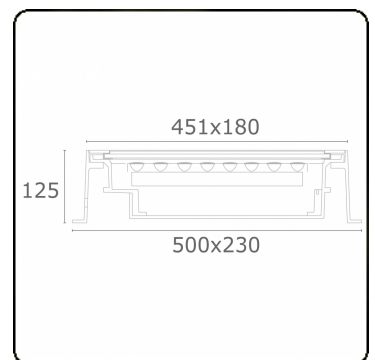

**Metro-D 451x180mm - 30° einstellbar - mit Eingießgehäuse**  
36.73094-0000

**Leuchtendaten**

Montage	Bodeneinbau
Lichtaustritt	Indirekt - einstellbar
Lichtstärkeverteilung	einstellbar
Leuchten Abdeckung	Glas
Schutzgrad	IP 67
Maximale Belastung	5000 kg überrollbar (inklusive Eingießstopf)
T°	<75 °
Gehäuse	Aluminium/Edelstahl
Verarbeitung	Verarbeitung in matt schwarz RAL 9105
Prüfzeichen	CE, ISO 9001

**Lichttechnische Daten**

CIE Fluxcode	0 0 0 0 73
--------------	------------

**Bemerkungen**

451x180mm - klares Glas - Led Streifen sind separat einstellbar bis 30°

**ENERGY**

Verkrijgbaar op aanvraag.

Disponible sur demande.