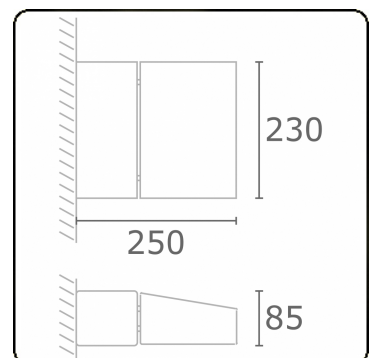

Murro-1
06.12190-7916

Armatuurgegevens

Montage	Wand Opbouw
Lichtuittreding	Direct
Afscherming	Glas
Beschermingsgraad	IP 20
Behuizing	Aluminium
Afwerking	RAL 7016 antraciet structuur
Keurmerken	CE, ISO 9001

Elektrische Gegevens

Veiligheidsklasse	I
Voeding	230V
Voorschakelapparaat	Stroomvoeding

Lampgegevens

Lamptype	LED 3000K
Wattage	24W
Bruto lichtstroom	2440
Armatuur vermogen	29W
Aantal	1
Levensduur LED module	L80/B10 = 50000h
Kleurtolerantie	MacAdam 3
CRI	85

Lichttechnische gegevens

CIE Fluxcode	53 83 97 99 73

Opmerkingen

directe lichtuitstraling

ENERGY

Verkrijgbaar op aanvraag.

Disponible sur demande.

Available on request.

Auf Anfrage.

WXYZ
kWh/1000h

MULTILINE®

2019/2015