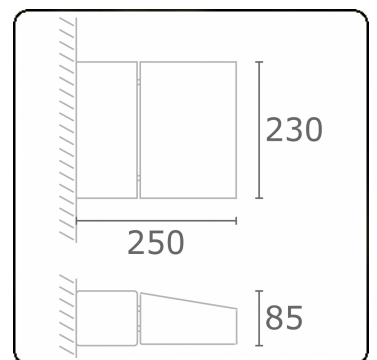

Lichttechnische Daten

CIE Fluxcode	53 83 97 99 73

Bemerkungen

direkte Lichtausstrahlung

ENERGY

Verkrijgbaar op aanvraag.

Disponible sur demande.

Available on request.

Auf Anfrage.

WXYZ
kWh/1000h

MULTILINE® 2019/2015