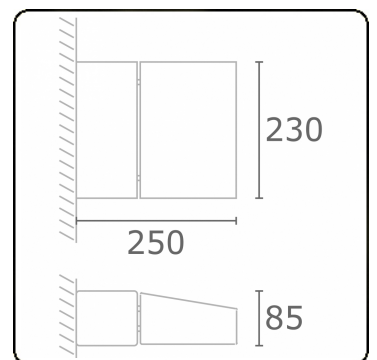

Lichttechnische gegevens

CIE Fluxcode	53 83 97 99 73

Opmerkingen

directe lichtuitstraling

ENERGY

Verrijgbaar op aanvraag.

Disponible sur demande.

Available on request.

Auf Anfrage.

WXYZ
kWh/1000h

MULTILINE®

2019/2015