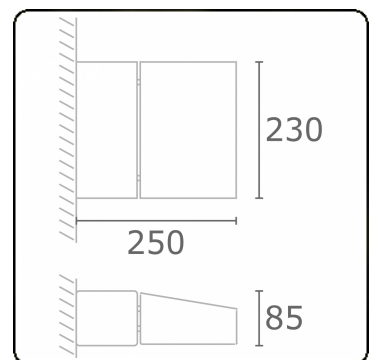

Lichttechnische gegevens

CIE Fluxcode	53 83 97 99 73

Opmerkingen

directe lichtuitstraling

ENERG

Verkrijgbaar op aanvraag.

Disponible sur demande.

Available on request.

Auf Anfrage.

WXYZ
kWh/1000h

MULTILINE®

2019/2015