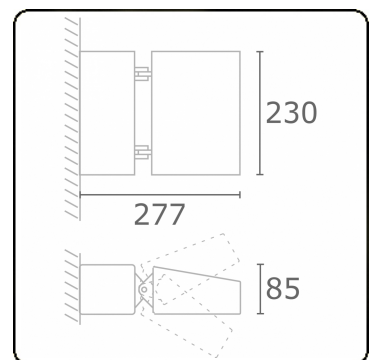

Lichttechnische gegevens

CIE Fluxcode	53 83 97 99 73

Opmerkingen

directe lichtuitstraling

ENERGY **WXYZ**
kWh/1000h

Verrijgbaar op aanvraag.
Disponible sur demande.
Available on request.
Auf Anfrage.

MULTILINE® 2019/2015